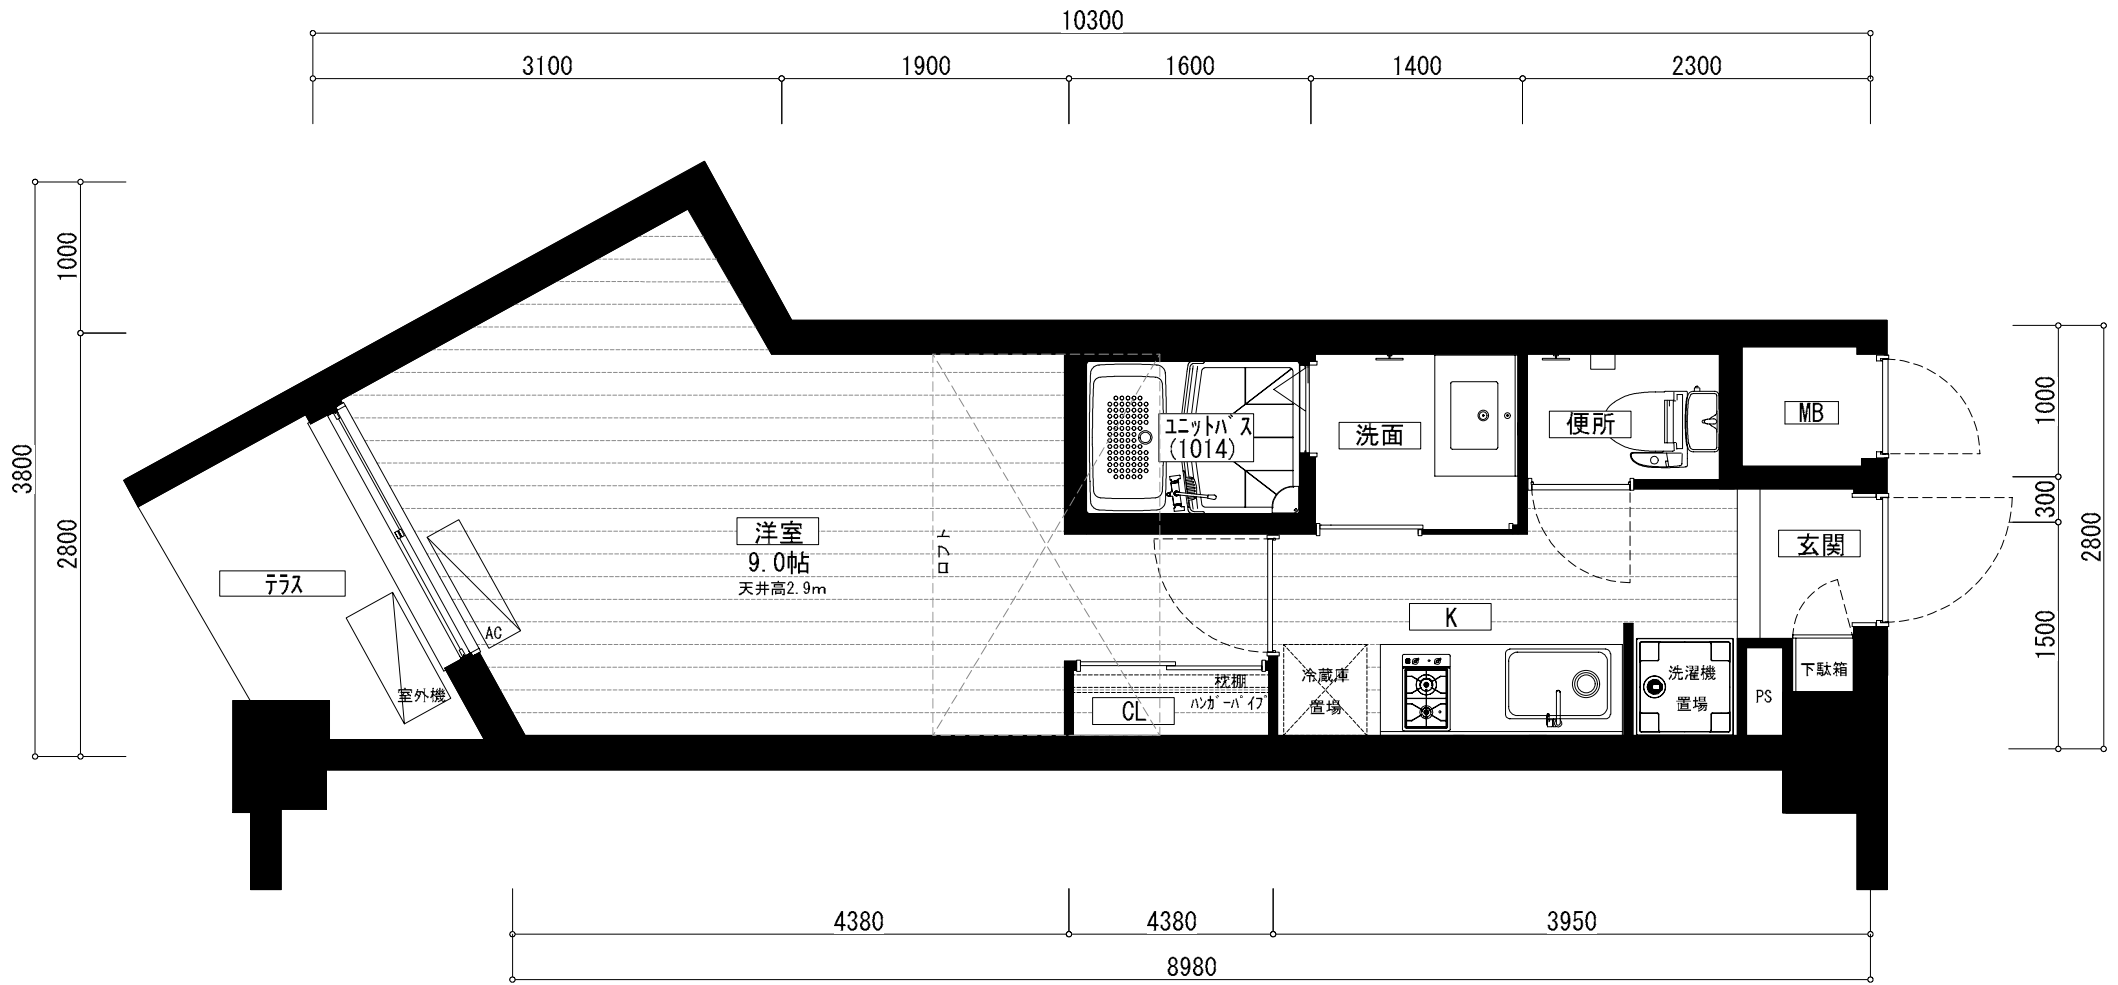

201 52.57㎡ (MB除く)

102 202 55.77㎡ (MB除く)

104 204 304 404 504 36.39㎡ (MB除く)

104のみテラス(専有庭)
(テラス部分は略図です)

505 34.53㎡ (ロフト、MB除く)

506 34.53㎡ (ロフト、MB除く)

205 305 405 34.53㎡ (MB除く)

206 306 406 34.53㎡ (MB除く)

207 307 43.20㎡ (MB除く)

101 27.46㎡ (ロフト、MB除く)

301 401 501 48.02㎡ (MB除く)

302 402 502 50.97㎡ (MB除く)

407 36.9㎡ (MB除く)

507 30.6㎡ (ロフト・MB除く)