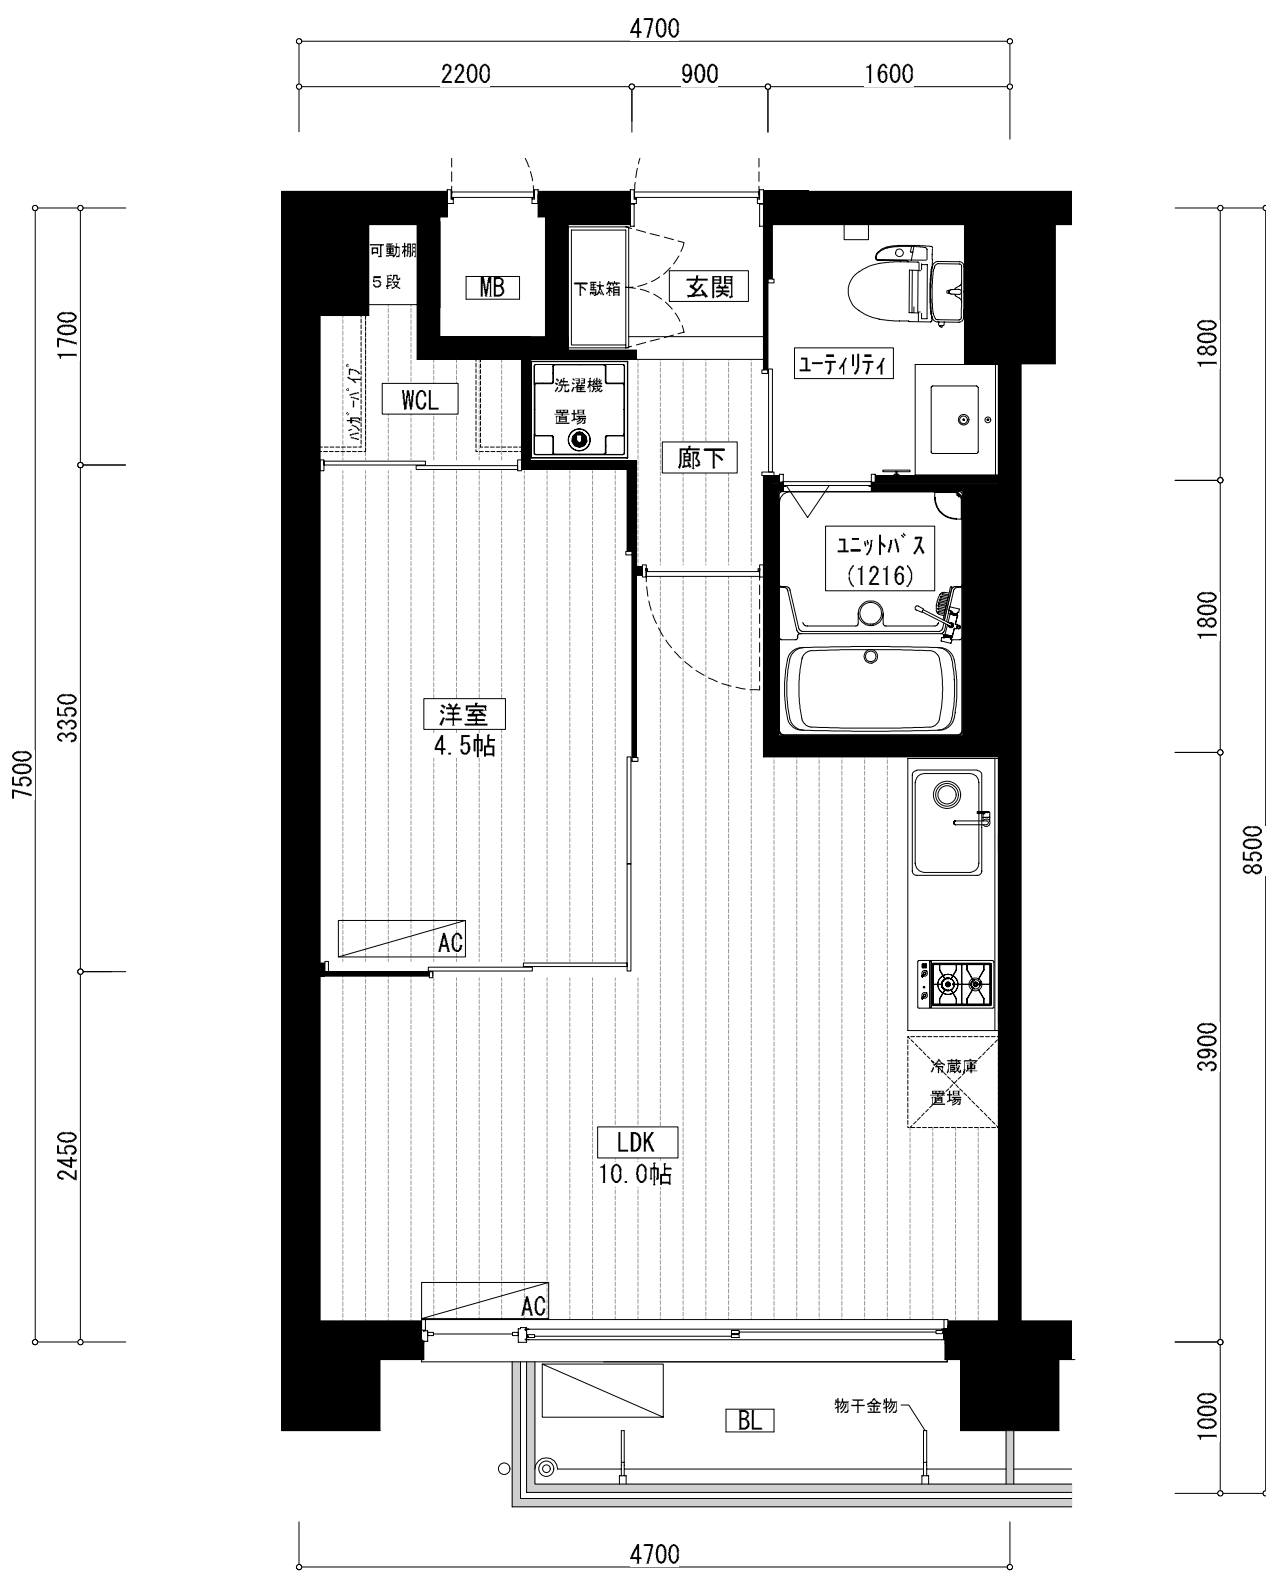

201 52.57㎡ (MB除く)

102 202 55.77㎡ (MB除く)

104 204 304 404 504 36.39㎡ (MB除く)

104のみテラス(専有庭)
(テラス部分は略図です)

505 34.53㎡ (ロフト、MB除く)

506 34.53㎡ (ロフト、MB除く)

205 305 405 34.53㎡ (MB除く)

206 306 406 34.53㎡ (MB除く)

207 307 43.20㎡ (MB除く)

101 27.46㎡ (ロフト、MB除く)

301 401 501 48.02㎡ (MB除く)

302 402 502 50.97㎡ (MB除く)

407 36.9㎡ (MB除く)

507 30.6㎡ (ロフト・MB除く)