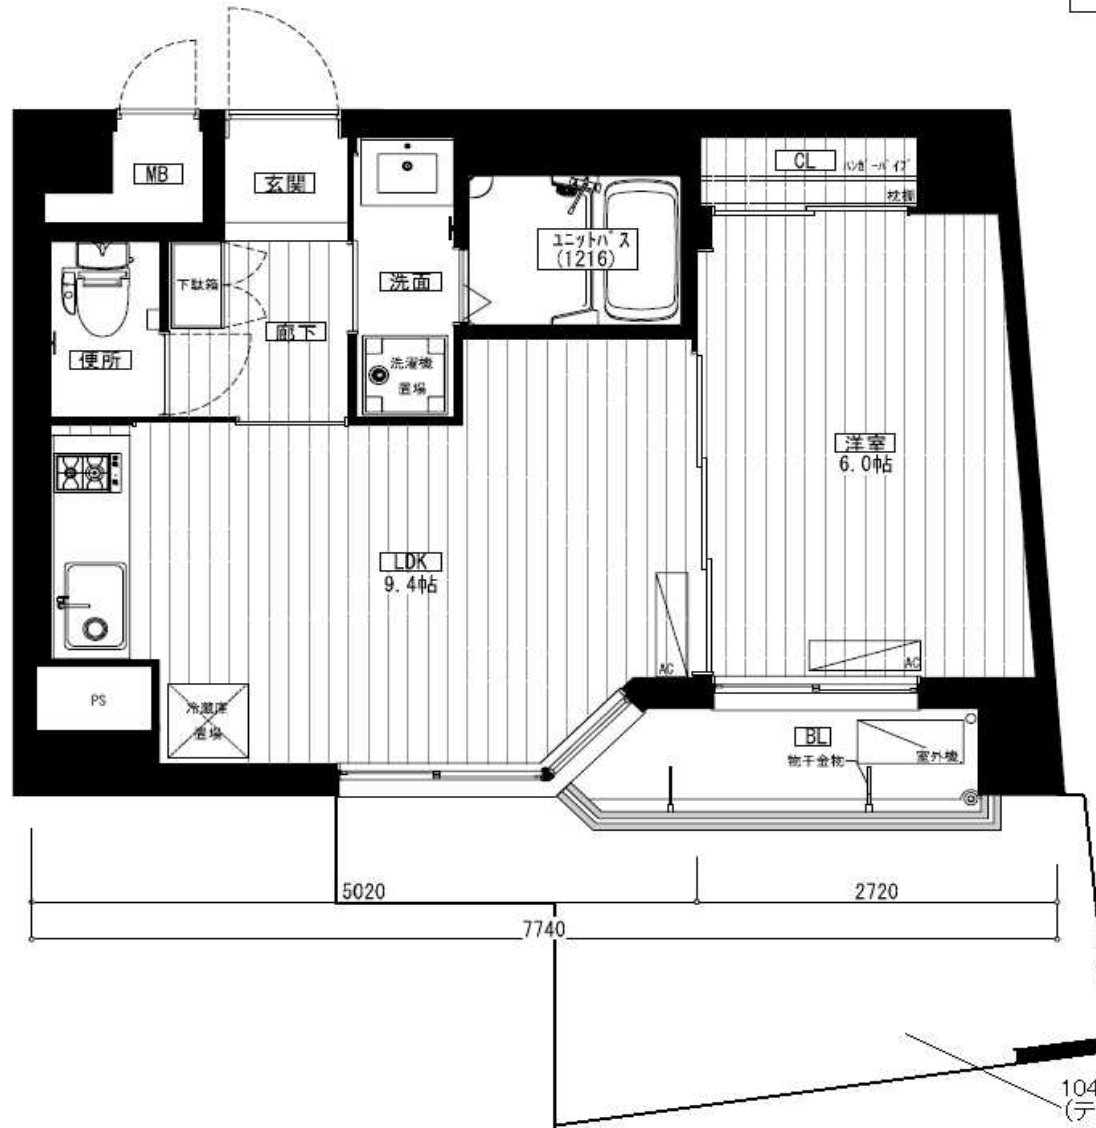

201 52.57㎡ (MB除く)

102 202 55.77㎡ (MB除く)

104 204 304 404 504 36.39㎡ (MB除く)

104のみテラス(専有庭)
(テラス部分は略図です)

505 34.53㎡ (ロフト、MB除く)

506 34.53㎡ (ロフト、MB除く)

205 305 405 34.53㎡ (MB除く)

206 306 406 34.53㎡ (MB除く)

207 307 43.20㎡ (MB除く)

101 27.46㎡ (ロフト、MB除く)

301 401 501 48.02㎡ (MB除く)

302 402 502 50.97㎡ (MB除く)

407 36.9㎡ (MB除く)

507 30.6㎡ (ロフト・MB除く)