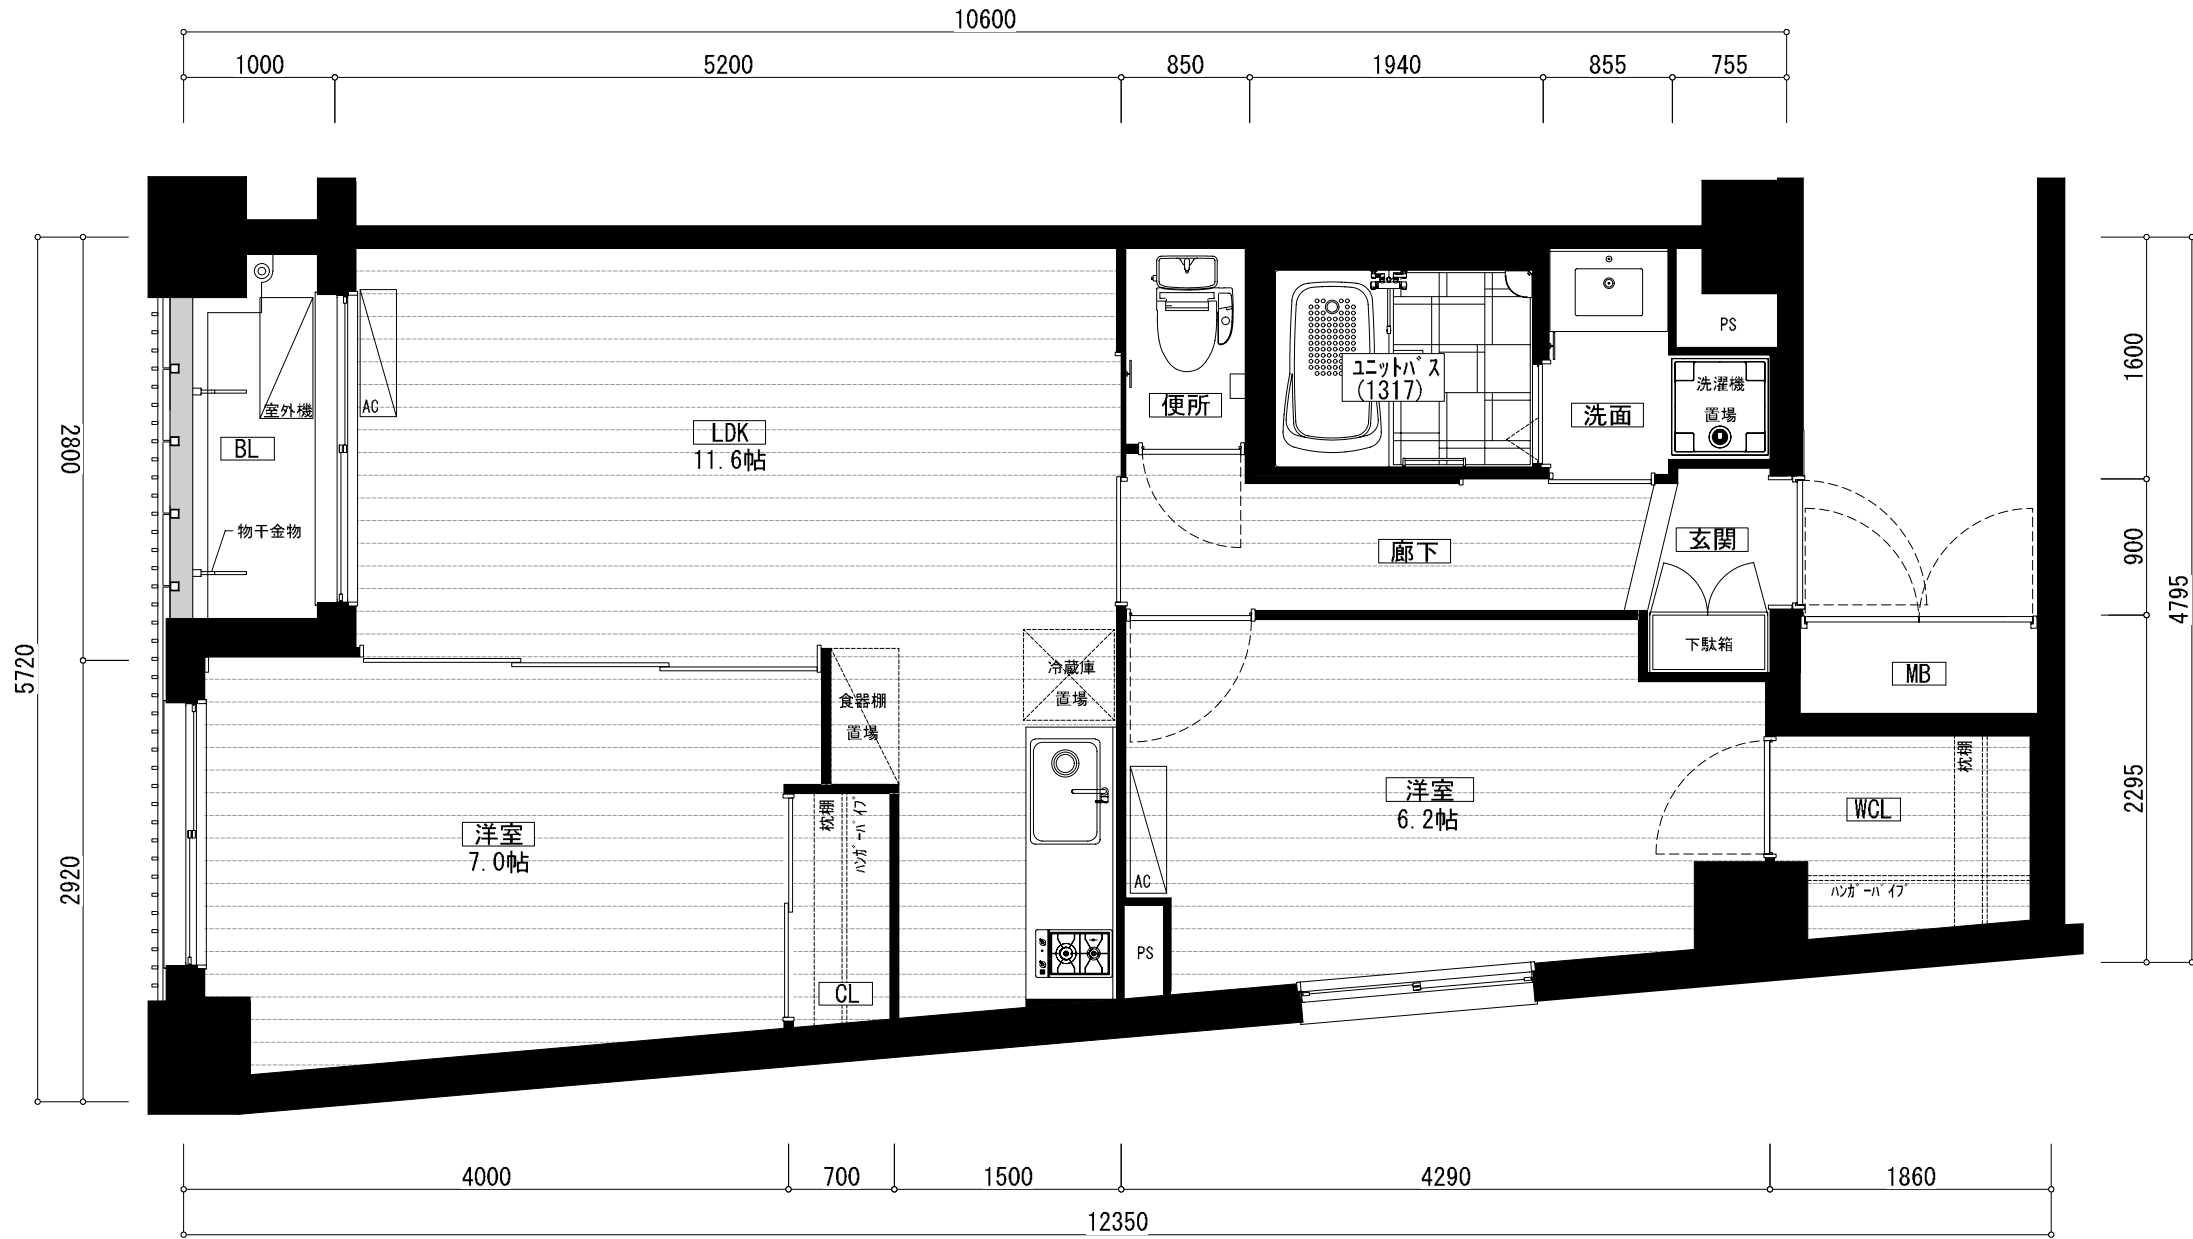

201 52.57㎡ (MB除く)

102 202 55.77㎡ (MB除く)

104 204 304 404 504 36.39㎡ (MB除く)

104のみテラス(専有庭)
(テラス部分は略図です)

505 34.53㎡ (ロフト、MB除く)

506 34.53㎡ (ロフト、MB除く)

205 305 405 34.53㎡ (MB除く)

206 306 406 34.53㎡ (MB除く)

207 307 43.20㎡ (MB除く)

101 27.46㎡ (ロフト、MB除く)

301 401 501 48.02㎡ (MB除く)

302 402 502 50.97㎡ (MB除く)

407 36.9㎡ (MB除く)

507 30.6㎡ (ロフト・MB除く)