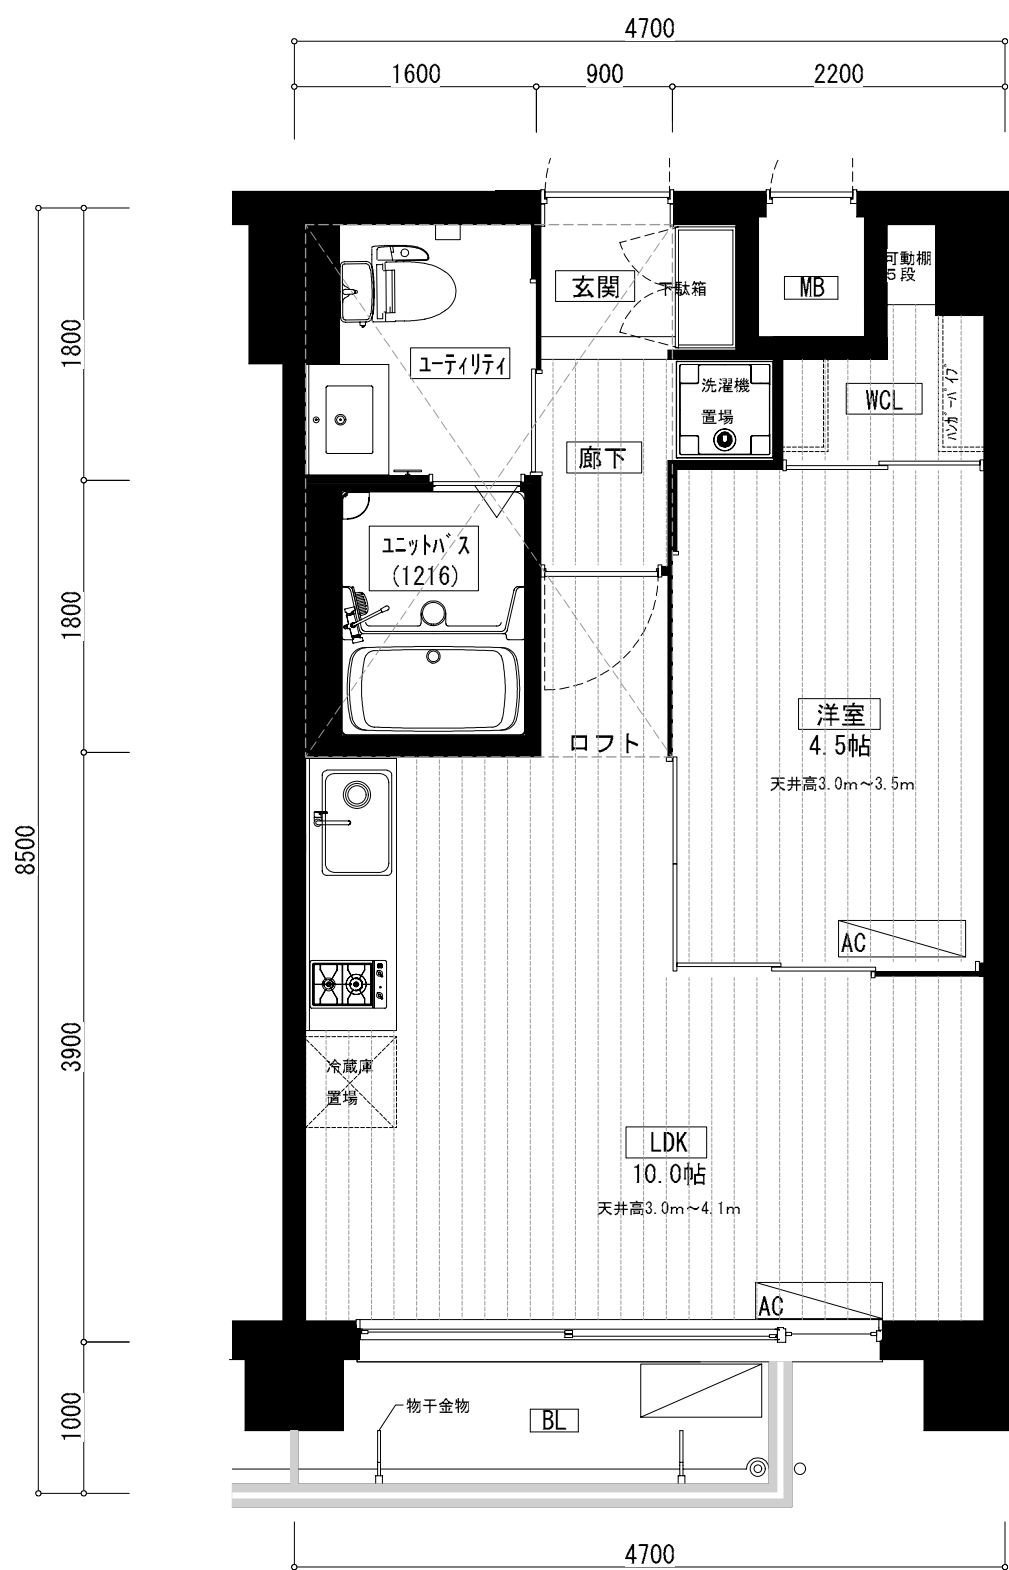

201 52.57㎡ (MB除く)

102 202 55.77㎡ (MB除く)

104 204 304 404 504 36.39㎡ (MB除く)

104のみテラス(専有庭)
(テラス部分は略図です)

505 34.53㎡ (ロフト、MB除く)

506 34.53㎡ (ロフト、MB除く)

205 305 405 34.53㎡ (MB除く)

206 306 406 34.53㎡ (MB除く)

207 307 43.20㎡ (MB除く)

101 27.46㎡ (ロフト、MB除く)

301 401 501 48.02㎡ (MB除く)

302 402 502 50.97㎡ (MB除く)

407 36.9㎡ (MB除く)

507 30.6㎡ (ロフト・MB除く)