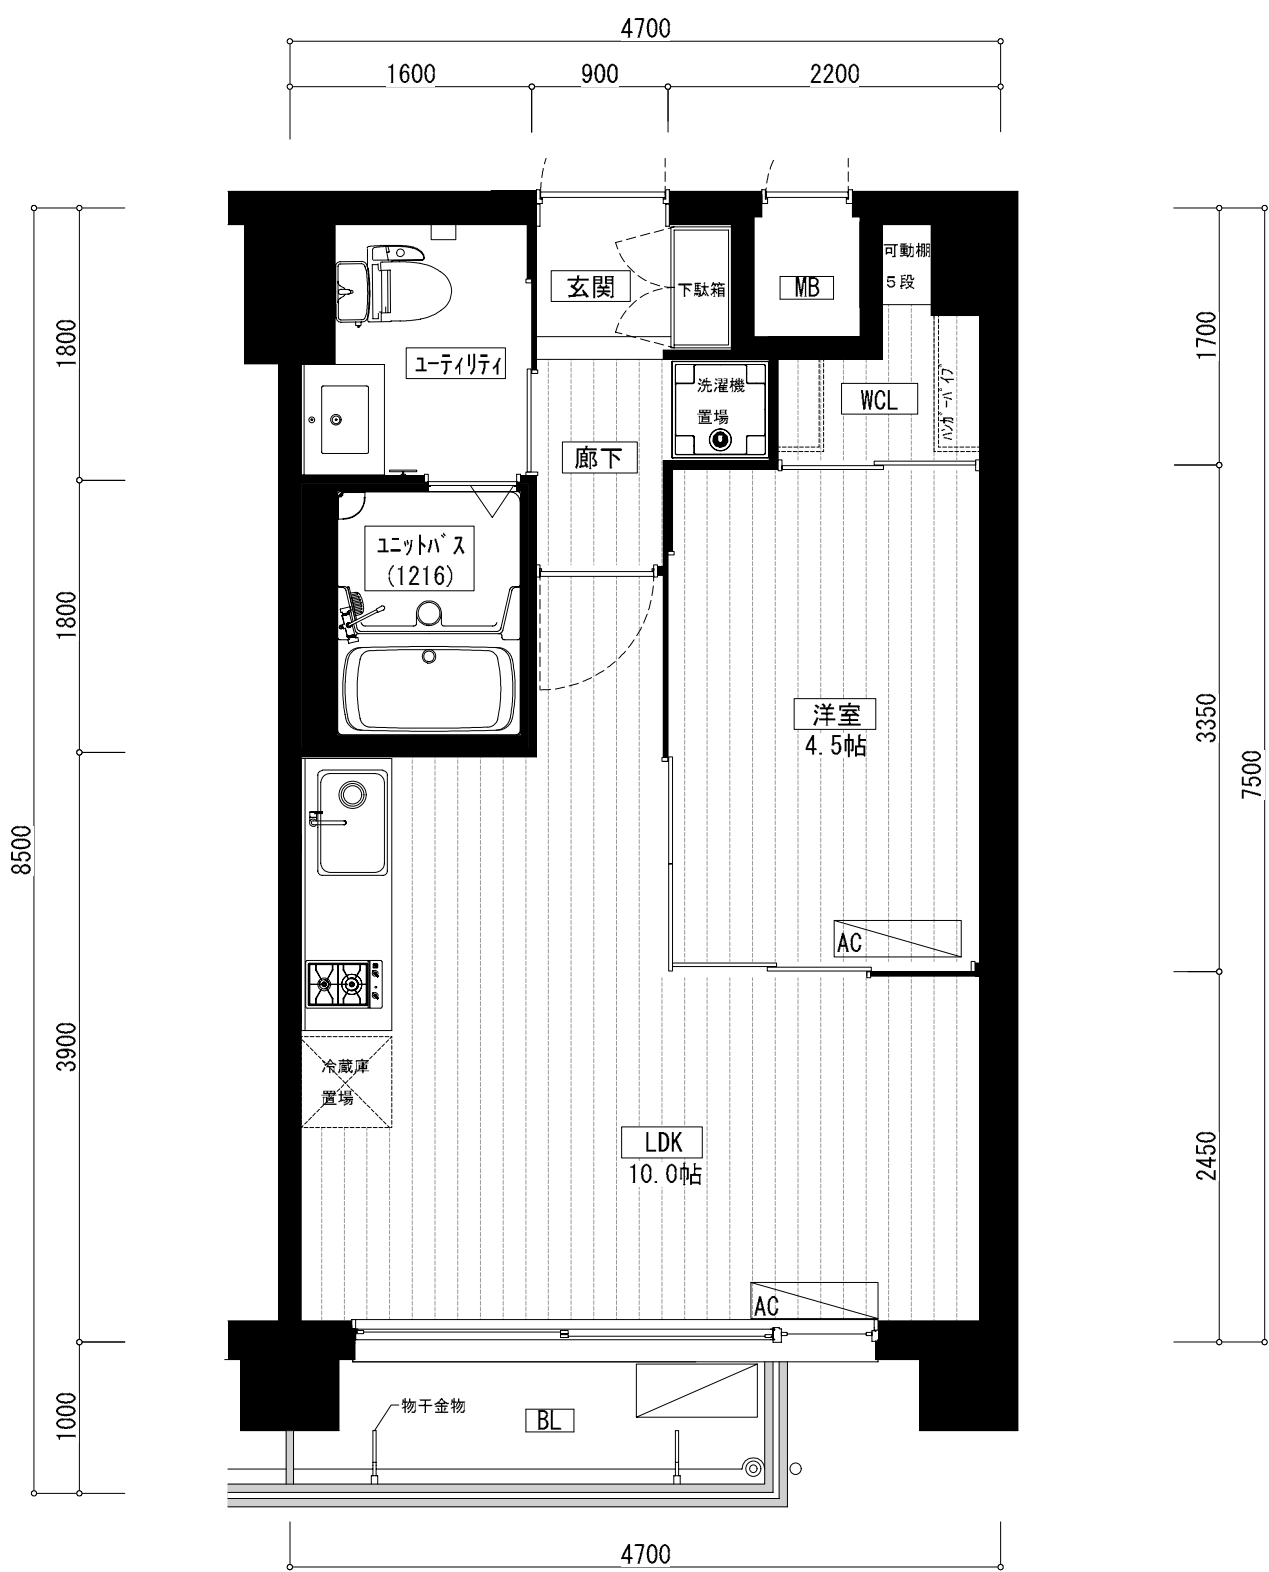

201 52.57㎡ (MB除く)

102 202 55.77㎡ (MB除く)

104 204 304 404 504 36.39㎡ (MB除く)

104のみテラス(専有庭)
(テラス部分は略図です)

505 34.53㎡ (ロフト、MB除く)

506 34.53㎡ (ロフト、MB除く)

205 305 405 34.53㎡ (MB除く)

206 306 406 34.53㎡ (MB除く)

207 307 43.20㎡ (MB除く)

101 27.46㎡ (ロフト、MB除く)

301 401 501 48.02㎡ (MB除く)

302 402 502 50.97㎡ (MB除く)

407 36.9㎡ (MB除く)

507 30.6㎡ (ロフト・MB除く)