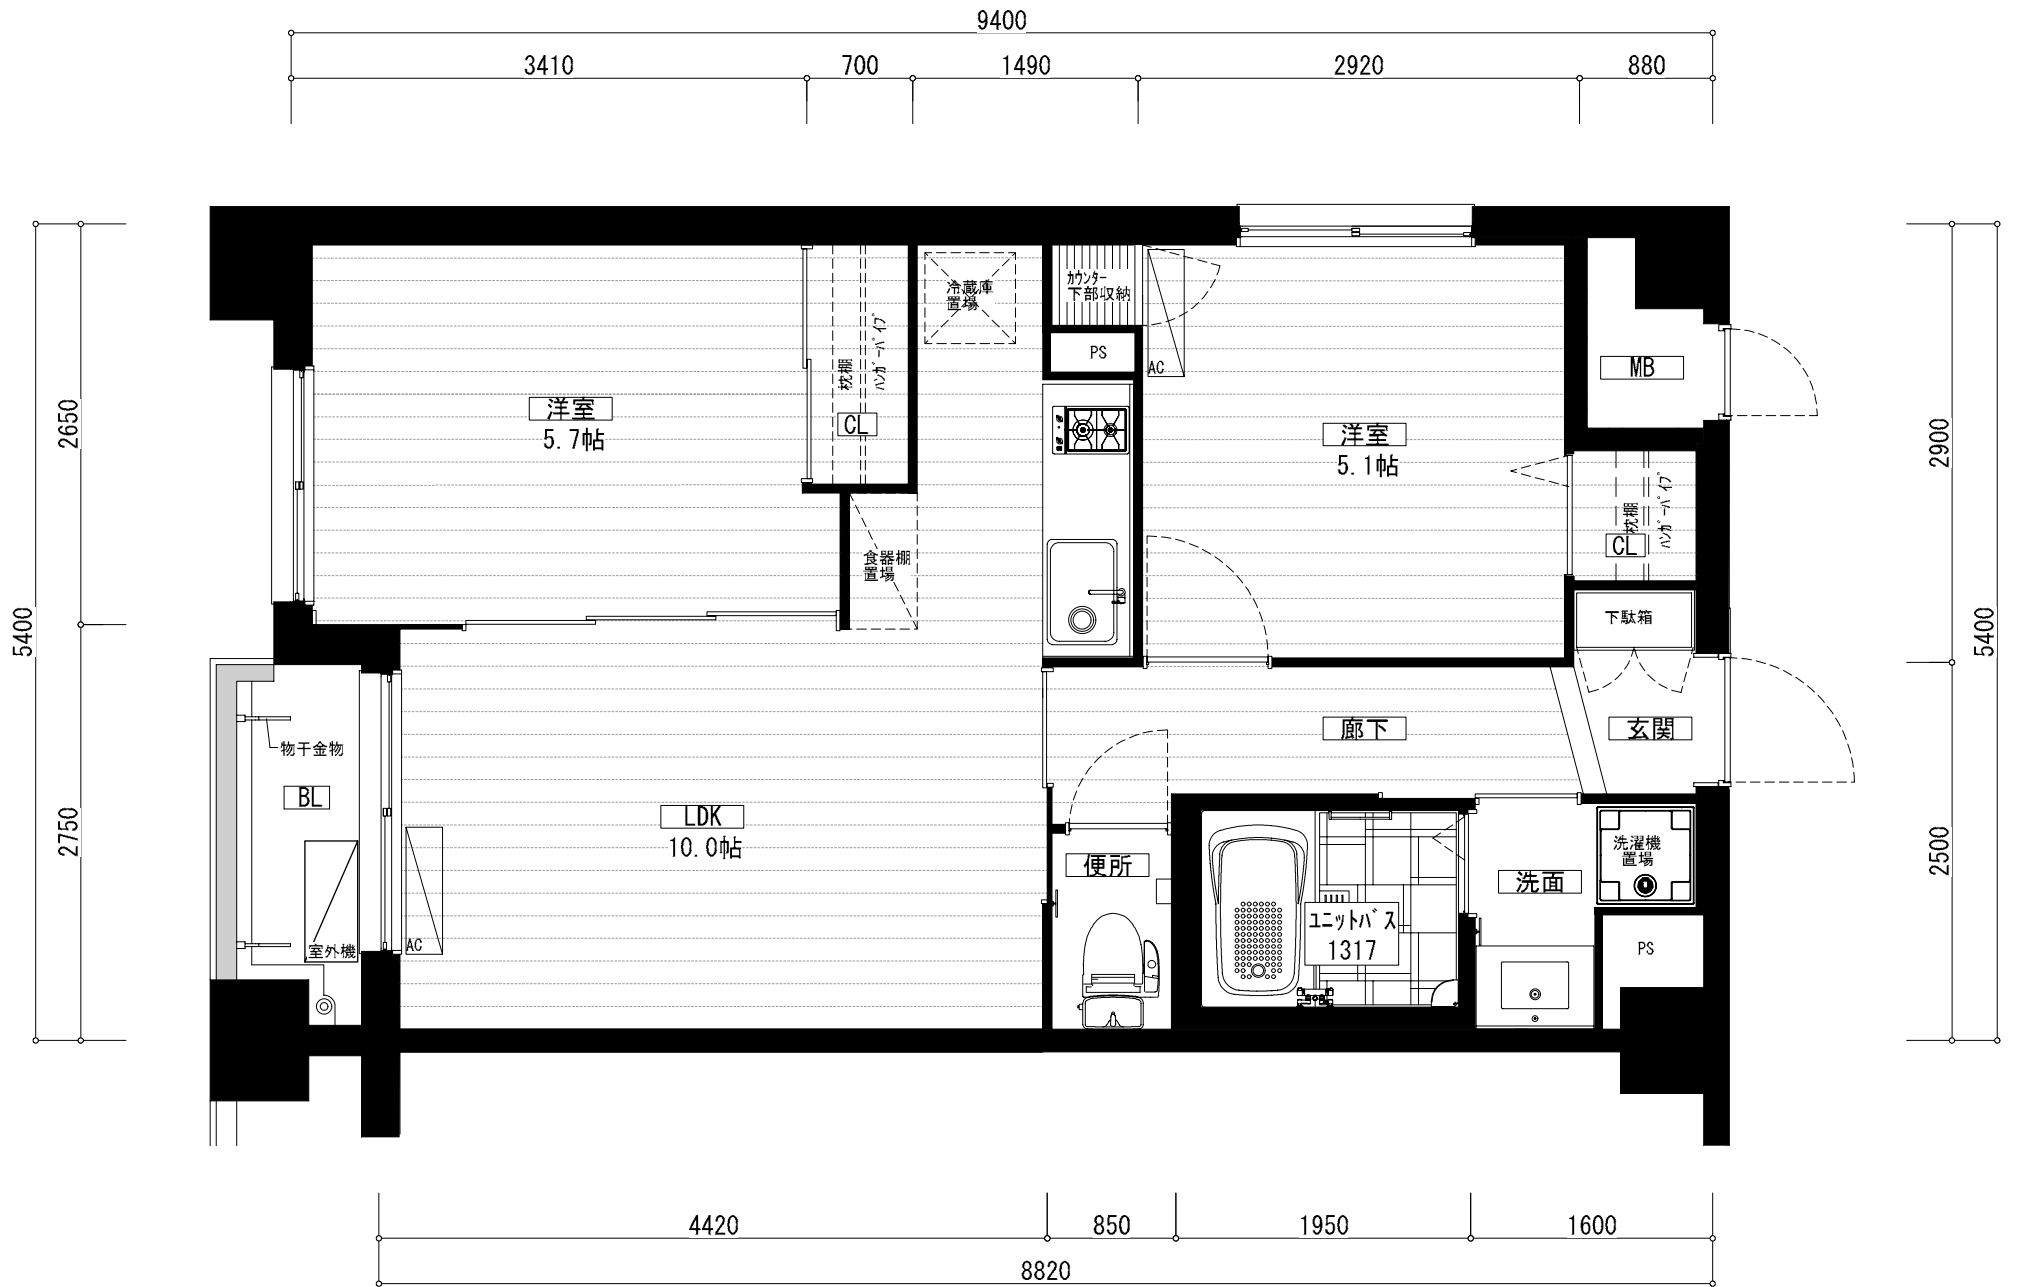

201 52.57㎡ (MB除く)

102 202 55.77㎡ (MB除く)

104 204 304 404 504 36.39㎡ (MB除く)

104のみテラス(専有庭)
(テラス部分は略図です)

505 34.53㎡ (ロフト、MB除く)

506 34.53㎡ (ロフト、MB除く)

205 305 405 34.53㎡ (MB除く)

206 306 406 34.53㎡ (MB除く)

207 307 43.20㎡ (MB除く)

101 27.46㎡ (ロフト、MB除く)

301 401 501 48.02㎡ (MB除く)

302 402 502 50.97㎡ (MB除く)

407 36.9㎡ (MB除く)

507 30.6㎡ (ロフト・MB除く)