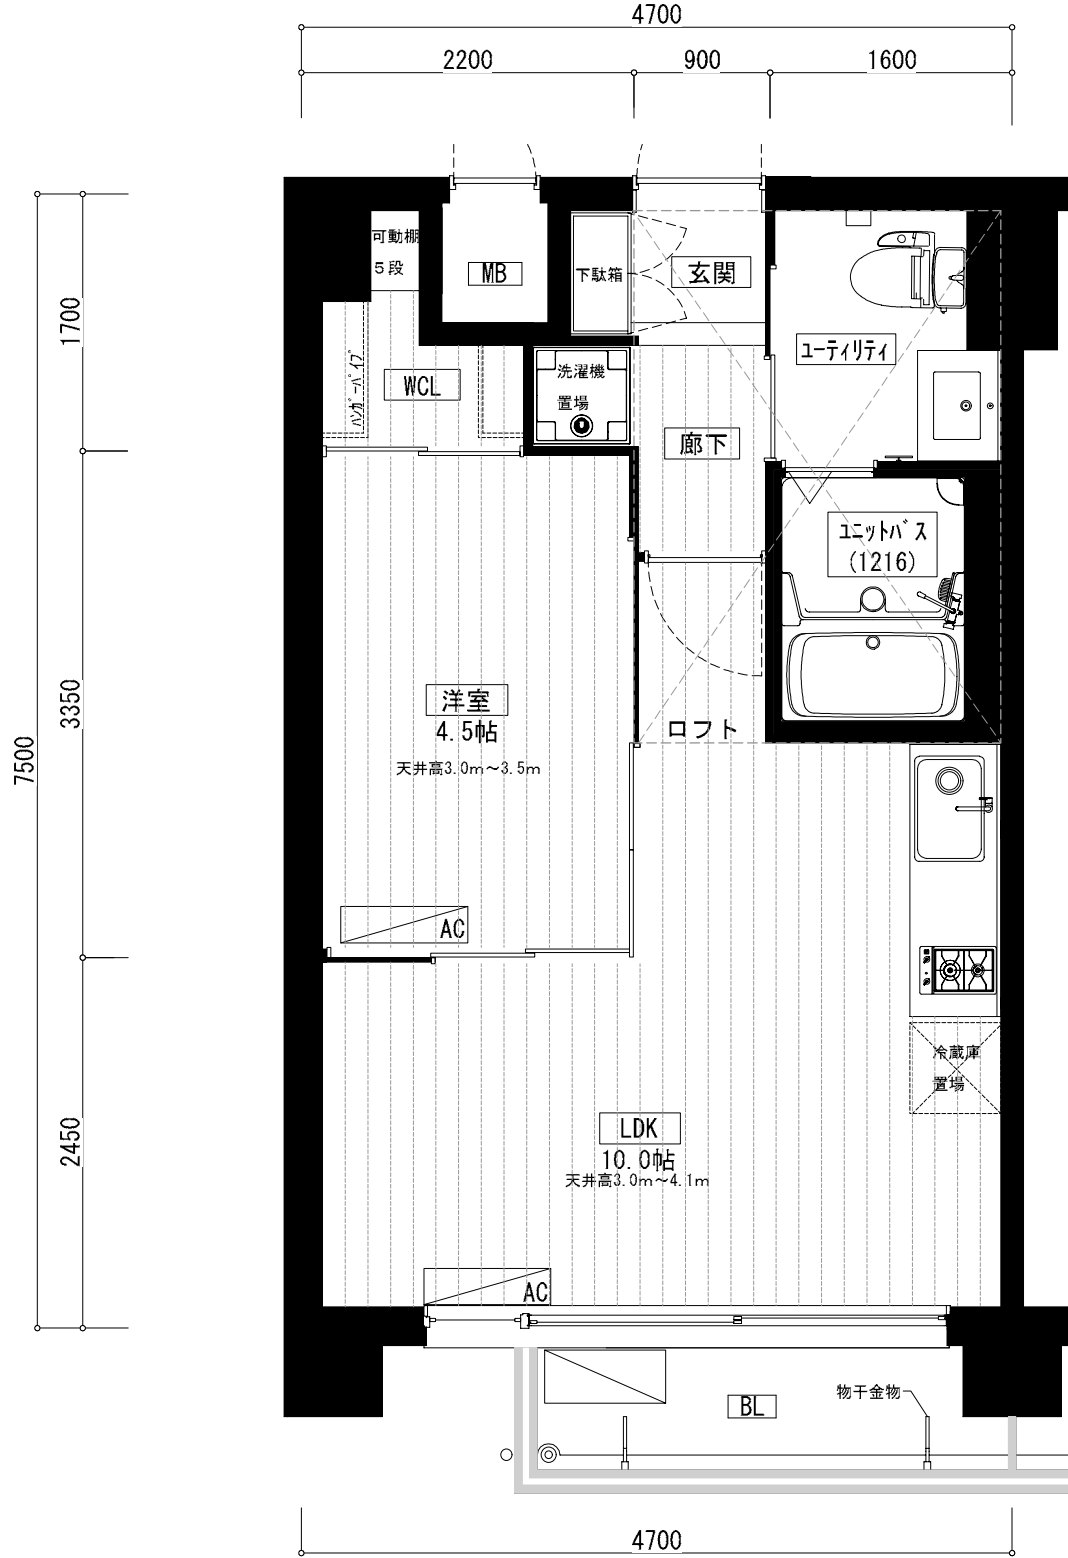

201 52.57㎡ (MB除く)

102 202 55.77㎡ (MB除く)

104 204 304 404 504 36.39㎡ (MB除く)

104のみテラス(専有庭)
(テラス部分は略図です)

505 34.53㎡ (ロフト、MB除く)

506 34.53㎡ (ロフト、MB除く)

205 305 405 34.53㎡ (MB除く)

206 306 406 34.53㎡ (MB除く)

207 307 43.20㎡ (MB除く)

101 27.46㎡ (ロフト、MB除く)

301 401 501 48.02㎡ (MB除く)

302 402 502 50.97㎡ (MB除く)

407 36.9㎡ (MB除く)

507 30.6㎡ (ロフト・MB除く)