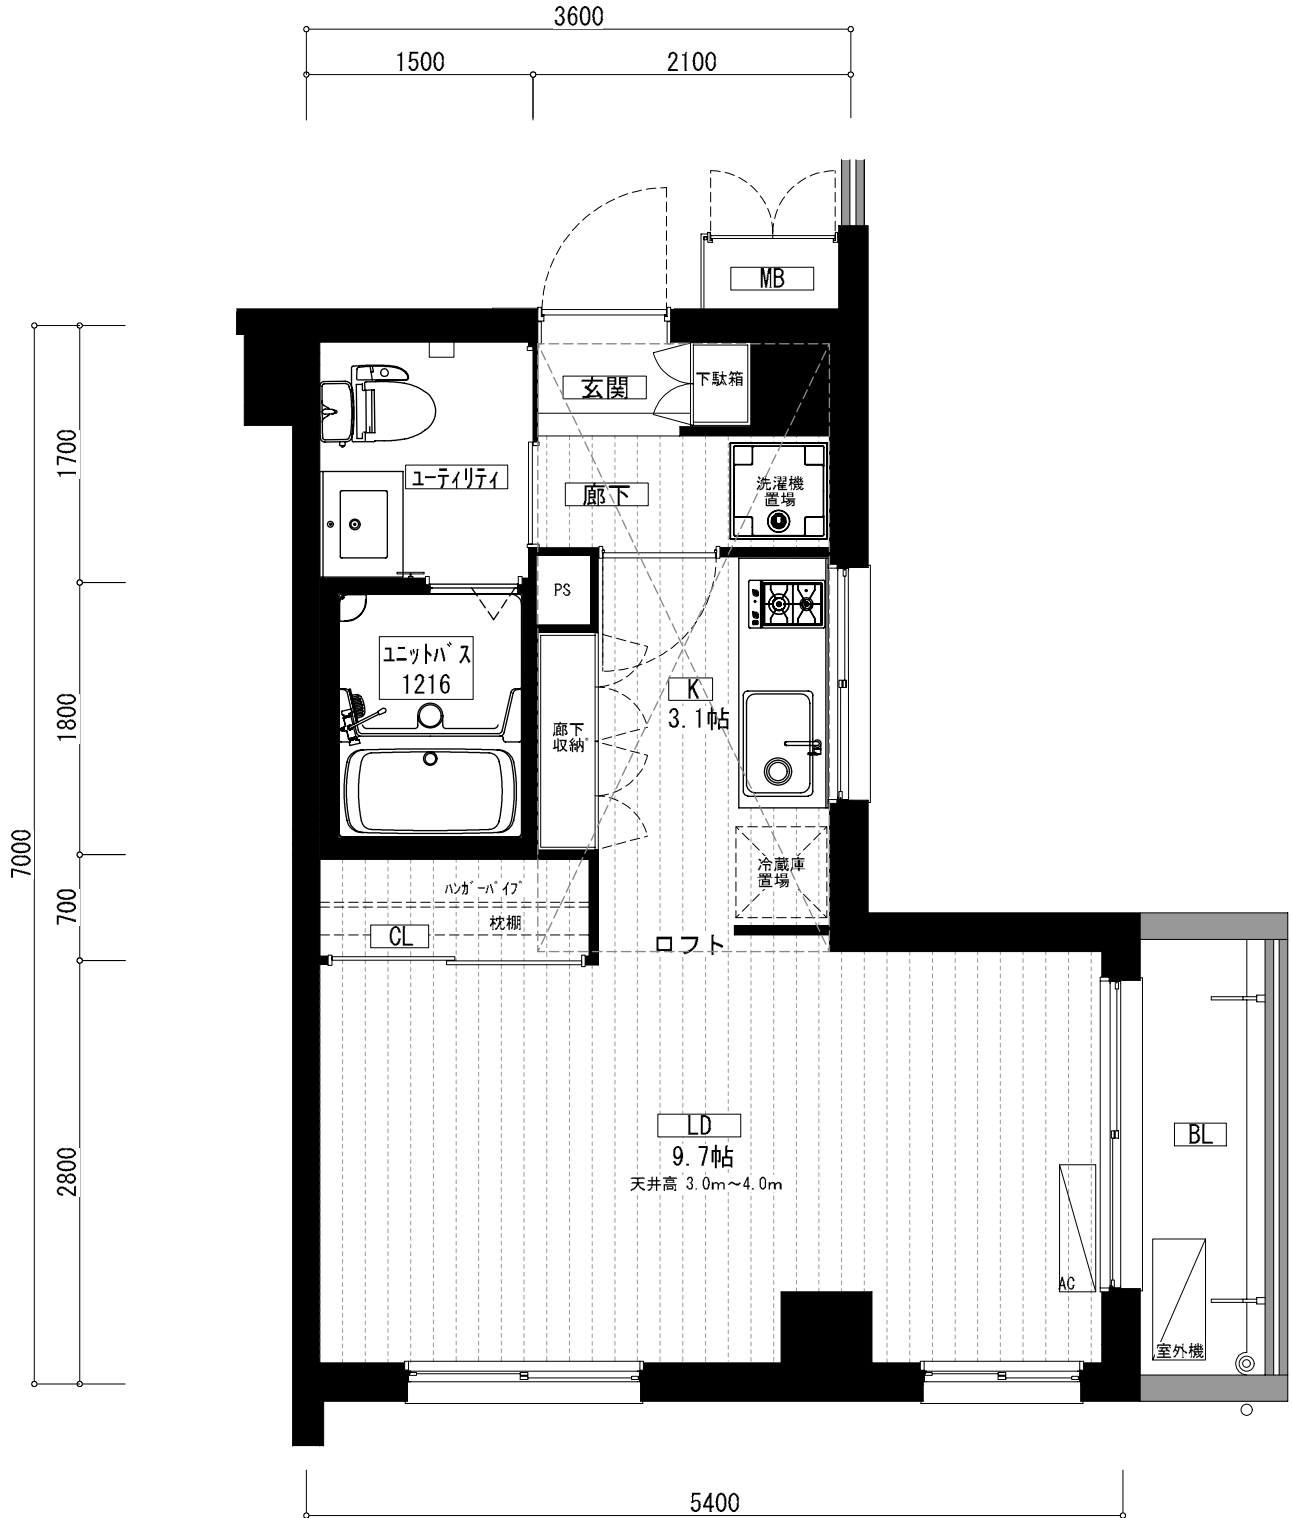

201 52.57㎡ (MB除く)

102 202 55.77㎡ (MB除く)

104 204 304 404 504 36.39㎡ (MB除く)

104のみテラス(専有庭)
(テラス部分は略図です)

505 34.53㎡ (ロフト、MB除く)

506 34.53㎡ (ロフト、MB除く)

205 305 405 34.53㎡ (MB除く)

206 306 406 34.53㎡ (MB除く)

207 307 43.20㎡ (MB除く)

101 27.46㎡ (ロフト、MB除く)

301 401 501 48.02㎡ (MB除く)

302 402 502 50.97㎡ (MB除く)

407 36.9㎡ (MB除く)

507 30.6㎡ (ロフト・MB除く)