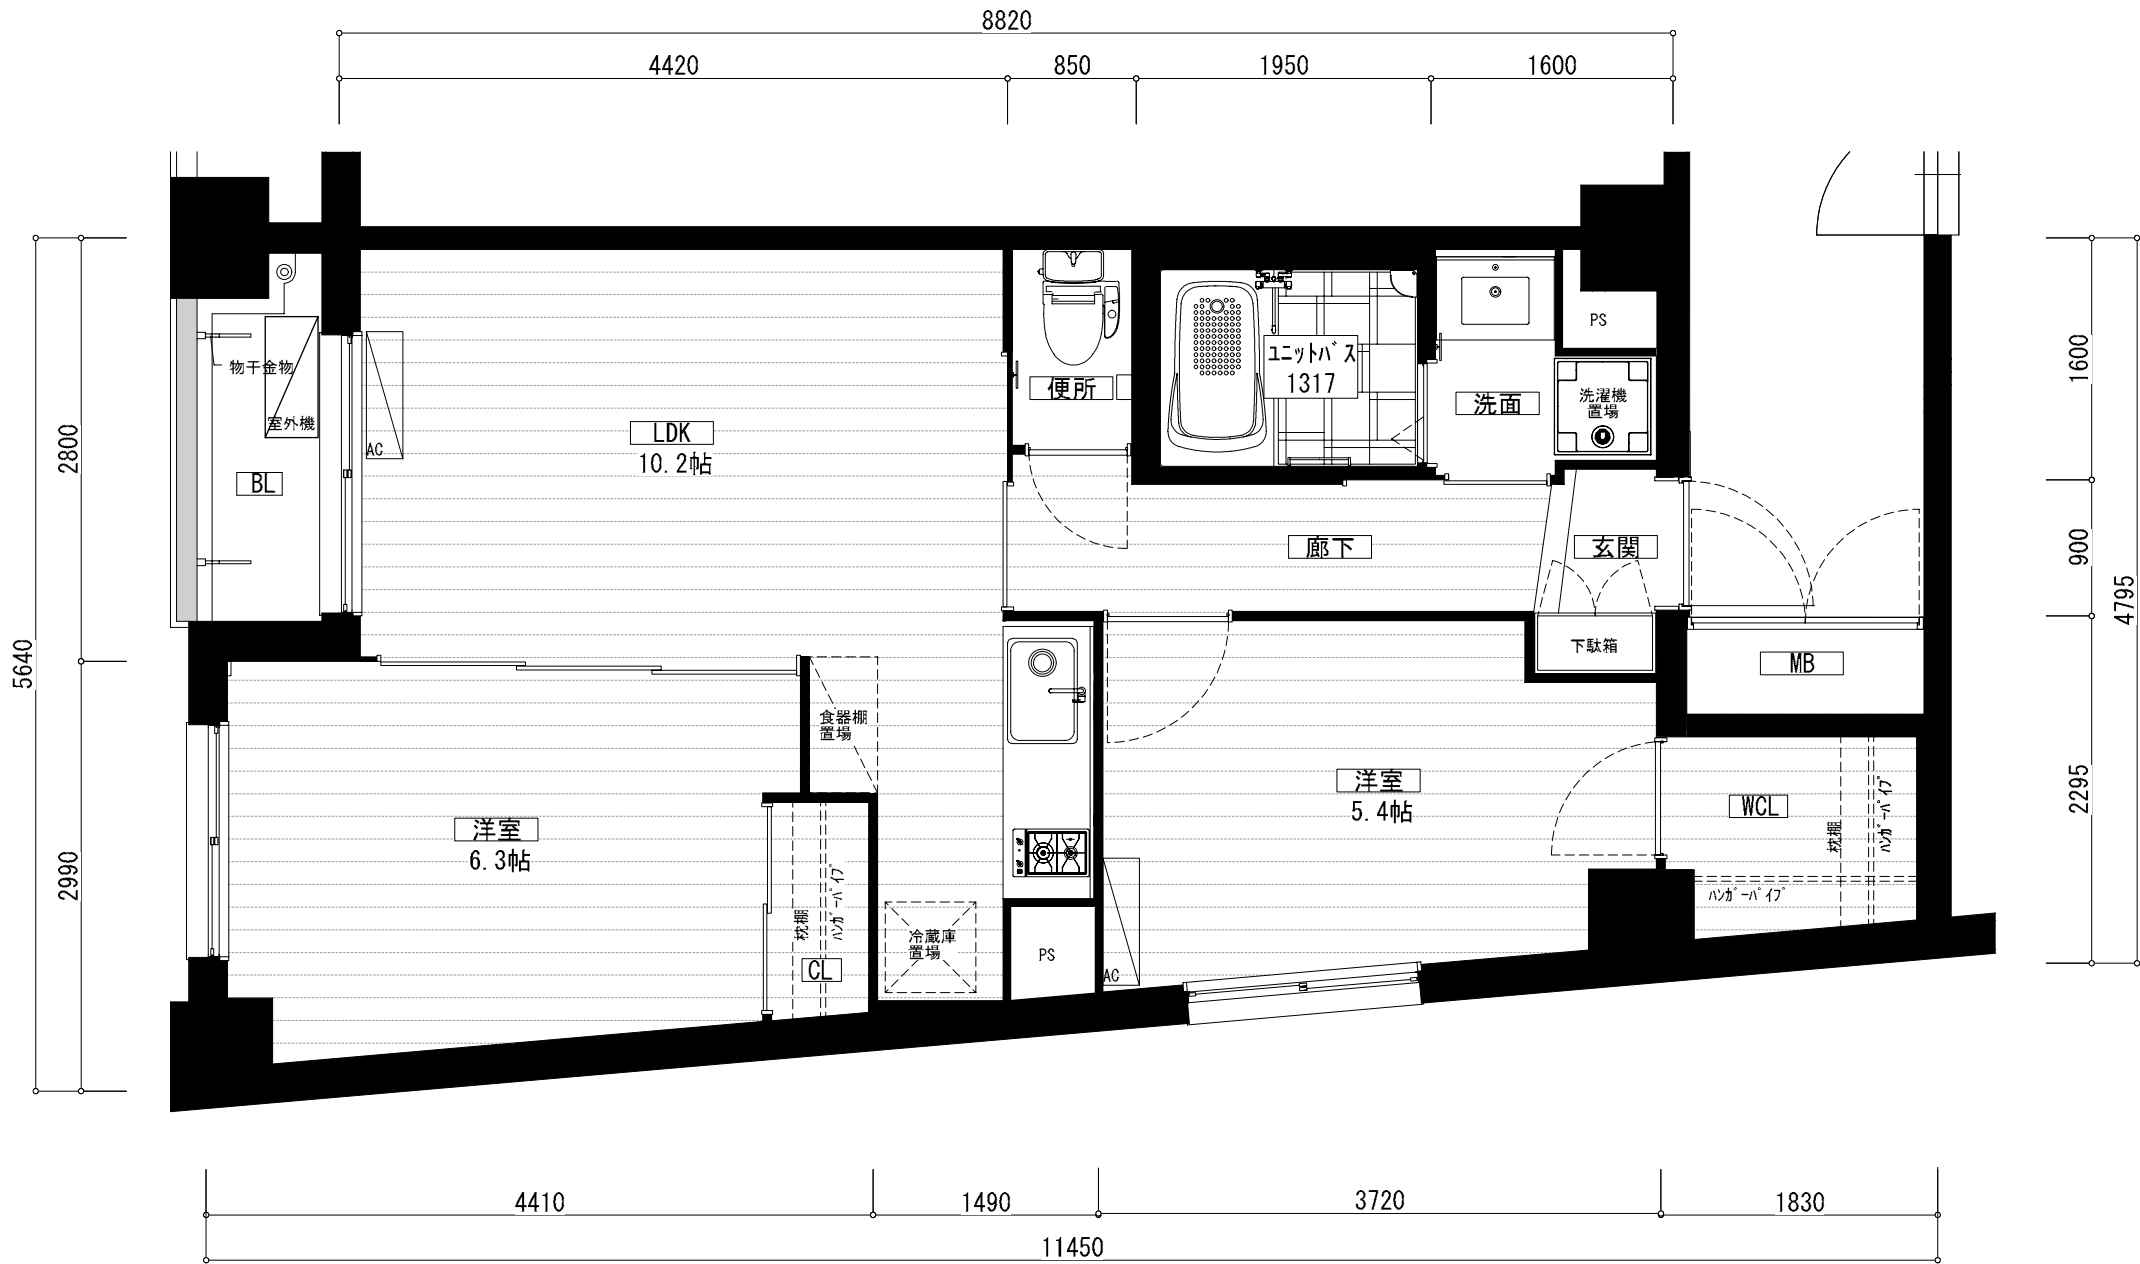

201 52.57㎡ (MB除く)

102 202 55.77㎡ (MB除く)

104 204 304 404 504 36.39㎡ (MB除く)

104のみテラス(専有庭)
(テラス部分は略図です)

505 34.53㎡ (ロフト、MB除く)

506 34.53㎡ (ロフト、MB除く)

205 305 405 34.53㎡ (MB除く)

206 306 406 34.53㎡ (MB除く)

207 307 43.20㎡ (MB除く)

101 27.46㎡ (ロフト、MB除く)

301 401 501 48.02㎡ (MB除く)

302 402 502 50.97㎡ (MB除く)

407 36.9㎡ (MB除く)

507 30.6㎡ (ロフト・MB除く)